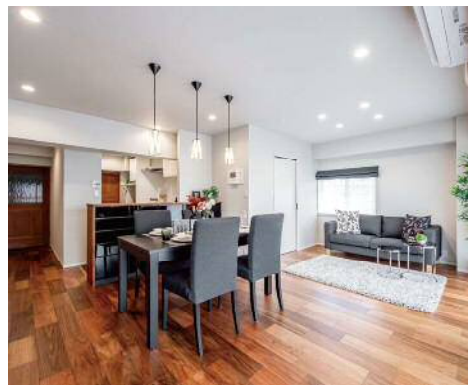

間取りやデザインは妥協せず

お客様のこだわりを大切にしたい

営業：水口

リファイン新松戸の
WORKS & PERSON
ジレイとヒト

リノベーション事例 2

家族時間と自分時間の両立 収納力アップと家事の効率化

ご要望 ご主人様のテレワークする場所と、奥様が自分時間を過ごせる場所、そして収納スペースの充実がご希望でした。また家事が効率的に行える間取りもお考えでした。

解決案 壁を取り外しリビングを広げることで、家族が心地よく過ごせるようにしました。またご主人様、奥様のそれぞれの部屋を作り、さらにリビングと各部屋にクローゼットを新設。キッチン横には洗濯機と乾燥機をまとめて配置し、家事動線の無駄を限りなく省いた間取りを取り入れました。

施主 VOICE

物件DATA
物件/築35年中古マンション
施工期間/2.5ヶ月
家族構成/40代夫婦と子1人

譲れない点や悩みなど時間をかけてじっくり相談に乗ってくれて、議事録を書いて、打ち合わせの最後に確認し合うので安心でした。さまざまな事例を見せてもらい、こちらの希望に沿うような幅広い提案をいただけて、非常に助かりました。

リノベーション事例 1

絵本にでてくるような可愛い住まいと 収納力アップへ

ご要望 手狭になったアパートから引っ越しを考えていたお客様。立地や価格を考えて中古リノベに決めたとのこと。絵本にでてくるような可愛いインテリアと収納スペースの確保がお客様の希望でした。

解決案 リビングには家族で使えるファミリークローゼット、2部屋ある洋室にはそれぞれクローゼットを造作し、収納スペースを確保。家電収納とテーブルが1つになったオリジナルの家具を造作し、使い勝手が良く、可愛いダイニングスペースになりました。